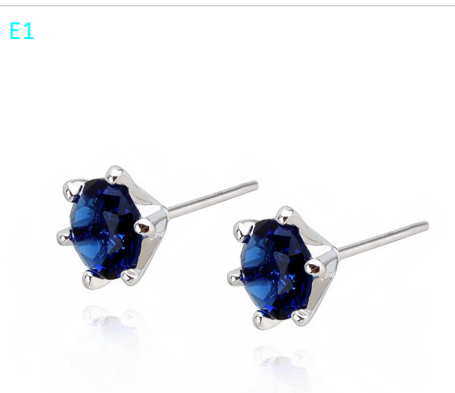

# ARBEL

Aretes Minerva  
redondos /Plateado

A990178 \$200

Aretes Minerva  
redondos /Plateado

A990179 \$200

Aretes Gema  
redondos /Plateado

A990184 \$200

Aretes Gema  
redondos /Plateado

A990185 \$200

Aretes Gema  
Marquise /Plateado

A990186 \$200

Aretes Gema  
redondos /Plateado

A990187 \$200

Aretes Gema  
redondos /Plateado

A990190 \$200

Aretes Gema  
redondos /Plateado

A990191 \$200

Aretes Gema  
redondos /Plateado

A990192 \$200

Aretes Gema  
Corazón /Plateado

A990208 \$220

Aretes Gema  
redondos /Plateado

A990195 \$220

Aretes Gema  
redondos /Plateado