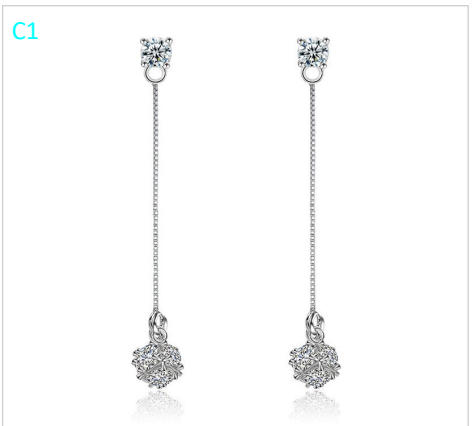

Aretes Gema Lila/Plateado

A201239 \$460

D1

Aretes Star Blanco/Plateado

A201185 \$460

E1

Aretes Triangular Blanco/Plateado

A201179 \$460

E1

Aretes Gema Rojo/Plateado

A201238 \$460

C1

Aretes Flores Fiusha/Rosado

A201229 \$460

C1

Aretes Star Blanco/Rosado

A201186 \$460

C1

Aretes Emma Largos Blanco/Plateado

A201212 \$460

B1

Aretes Triangular Blanco/Dorado

A201178 \$460

D1