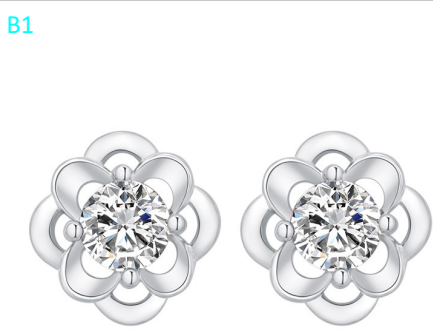

Aretes Star /  
Plateado

A990188 \$220

E1

Aretes Star /  
Plateado

A990189 \$220

# ARBEL

Aretes Gema  
redondos /Plateado

A990201 \$220

Aretes Flores  
Blanco/Dorado

A200600 \$240

Aretes Flores  
Coctel/Dorado

A201122 \$240

Aretes Classic  
Flores /Plateado

A990238 \$240

Aretes Triangular  
Blanco/Dorado

A200598 \$240

Aretes Bisel redon-  
dos /Plateado

A990225 \$240

Aretes Classic  
Corazón /Plateado

A990241 \$240

Aretes Classic  
Corazón /Plateado