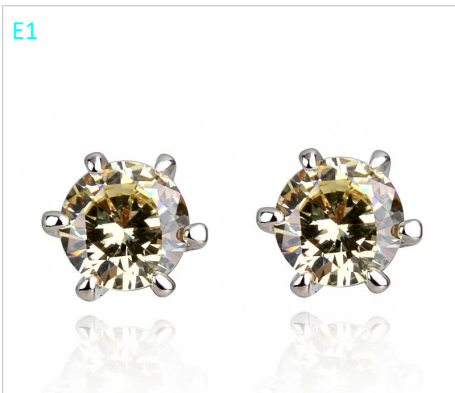

# ARBEL

Aretes Minerva  
redondos /Plateado

A990178 \$200

Aretes Minerva  
redondos /Plateado

A990179 \$200

Aretes Gema  
redondos /Plateado

A990184 \$200

Aretes Gema  
redondos /Plateado

A990185 \$200

Aretes Gema  
Marquise /Plateado

A990186 \$200

Aretes Gema  
redondos /Plateado

A990187 \$200

Aretes Gema  
redondos /Plateado

A990190 \$200

Aretes Gema  
redondos /Plateado

A990191 \$200

Aretes Gema  
redondos /Plateado

A990192 \$200

Aretes Gema  
Corazón /Plateado

A990208 \$220

Aretes Gema  
redondos /Plateado

A990195 \$220

Aretes Gema  
redondos /Plateado