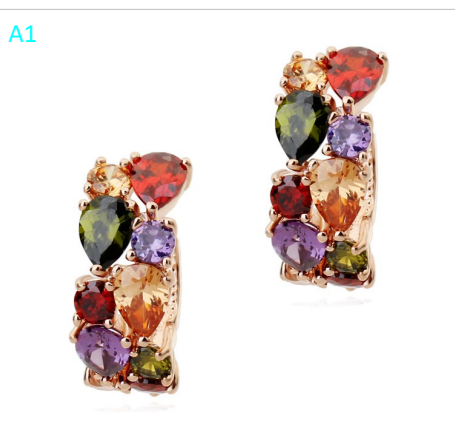

# ARBEL

Aretes Diana /  
Plateado

A201282 \$660

ARETES Diana /  
Plateado

A201283 \$660

Aretes Gotas /  
Plateado

A201325 \$670

Aretes Arracadas  
Gotas /Plateado

A201342 \$670

Aretes Arracadas  
Gotas /Rosado

A990482 \$670

Aretes Abril baguet-  
te Azul/Plateado

A201089 \$670

Aretes Abril baguet-  
te /Plateado

A990454 \$670

Aretes Abril baguet-  
te /Plateado