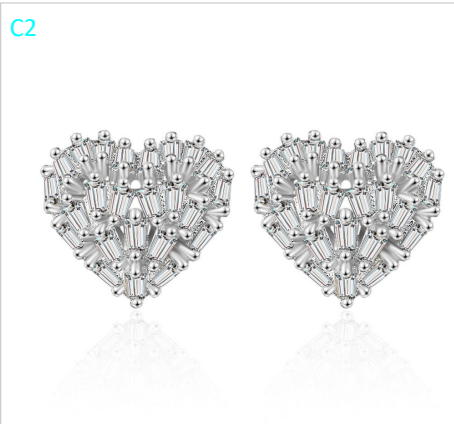

Aretes Flores Blanco/Plateado

A201088 \$630

E1

Aretes Abril Rojo/ Plateado

A201318 \$630

# ARBEL

Aretes Gotas  
Blanco/Plateado

A200856 \$630

ARETES Gotas /  
Plateado

A201323 \$630

Aretes Eros  
Blanco/Plateado

A201315 \$640

Aretes Eros  
Blanco/Dorado