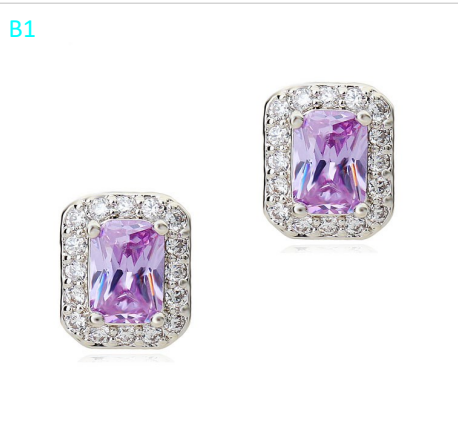

Aretes Bisel Silver  
Night/Rosado

A200785 \$440

B1

Aretes Atrapasueños  
Corazón Rojo/  
Plateado

A201064 \$440

B1

Aretes Abril baguet-  
te Lila/Plateado

A201188 \$440