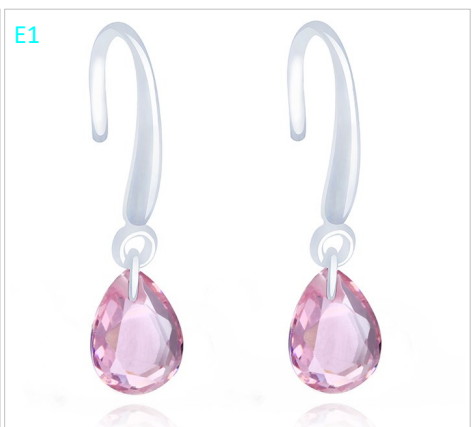

A990238 \$240

Aretes Triangular  
Blanco/Dorado

A200598 \$240

Aretes Bisel redon-  
dos /Plateado

A990225 \$240

Aretes Classic  
Corazón /Plateado

A990241 \$240

Aretes Classic  
Corazón /Plateado

A990242 \$240

Aretes Gema  
Corazón Amarillo/  
Plateado

A200539 \$240

Aretes Gema  
Corazón Blanco/  
Plateado

A200597 \$240

Aretes Gema  
Princess Rojo/  
Plateado

A200994 \$240

Aretes Gema  
Gotas /Plateado