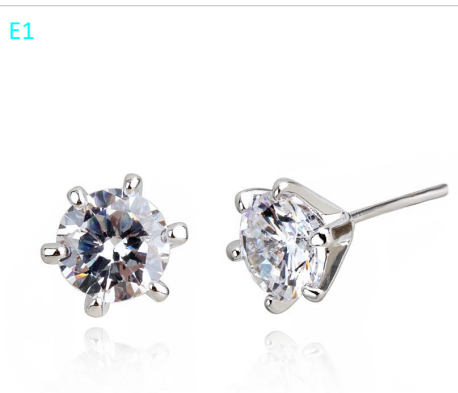

# ARBEL

Aretes Minerva  
redondos /Plateado

A990178 \$200

Aretes Minerva  
redondos /Plateado

A990179 \$200

Aretes Gema  
redondos /Plateado

A990184 \$200

Aretes Gema  
redondos /Plateado

A990185 \$200

Aretes Gema  
Marquise /Plateado

A990186 \$200

Aretes Gema  
redondos /Plateado

A990187 \$200

Aretes Gema  
redondos /Plateado

A990190 \$200

Aretes Gema  
redondos /Plateado

A990191 \$200

Aretes Gema  
redondos /Plateado

A990192 \$200

Aretes Gema  
Corazón /Plateado

A990208 \$220

Aretes Gema  
redondos /Plateado

A990195 \$220

Aretes Gema  
redondos /Plateado