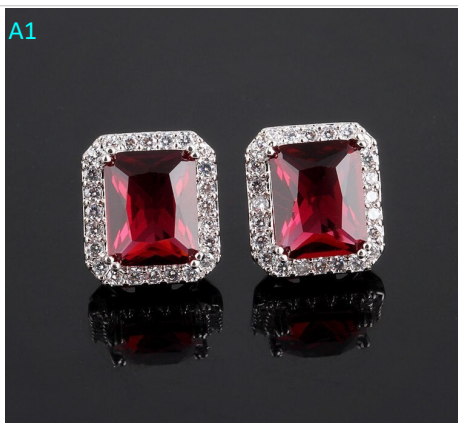

# ARBEL

Aretes Diana /  
Plateado

A201282 \$660

ARETES Diana /  
Plateado

A201283 \$660

Aretes Gotas /  
Plateado

A201325 \$670

Aretes Arracadas  
Gotas /Plateado

A201342 \$670

Aretes Arracadas  
Gotas /Rosado

A990482 \$670

Aretes Abril baguet-  
te Azul/Plateado

A201089 \$670

Aretes Abril baguet-  
te /Plateado

A990454 \$670

Aretes Abril baguet-  
te /Plateado