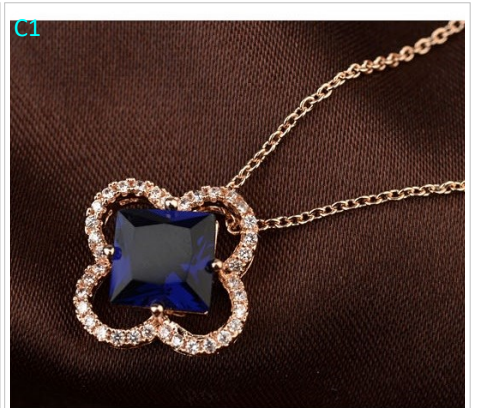

C1

Collar Oval Azul/  
Plateado

FC210332 \$620

B1

Collar Circulos  
Blanco/Plateado

C200984 \$630

D1

Collar Abril Corazón  
Blanco/Plateado

C201373 \$640

C1

Collar Flor Azul/  
Rosado

FC210330 \$650

B1

Collar Ala Fiusha/  
Plateado

FC210322 \$650

A1

Collar Corazón  
Bermuda Blue/  
Plateado

FC210326 \$650

A1

Collar Cascada  
Rosa/Plateado

FC210344 \$650