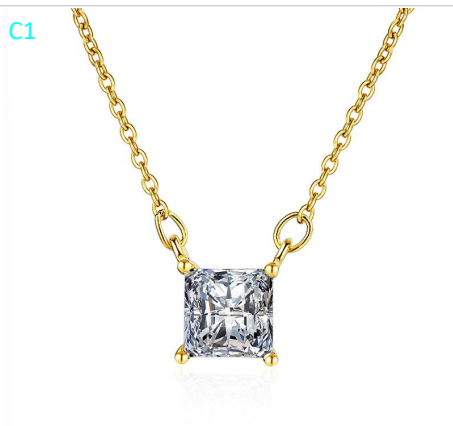

P200950 \$840

Collar "Z" Blanco/  
Plateado

FC210350 \$300

Collar Irregular  
Bermuda Blue/  
Plateado

FC210338 \$350

Collar Circular  
Ambar/Plateado

FC210323 \$350

Collar Gema Prince-  
sa Blanco/Dorado

C201346 \$360

Collar Mariposa /  
Plateado

C201413 \$370

Collar Aurora /  
Plateado

C201411 \$370

Collar Princess  
Blanco/Plateado

C201348 \$380

Collar Mariposa /  
Dorado