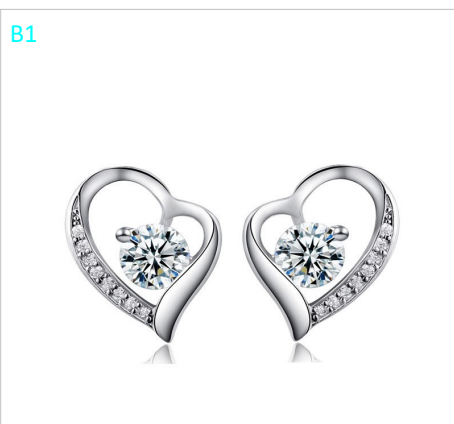

Aretes Cuadrados /  
Dorado

A990287     \$280

B1

Aretes Nail Blanco/  
Plateado

A201006     \$280

B1

Aretes Flores  
Blanco/Plateado

A201115     \$280

B1

Aretes Corazones /  
Plateado

A990270     \$280

B1

Aretes Galaxy Sol /  
Plateado

A990292     \$280

B1

Aretes Mariposas /  
Plateado