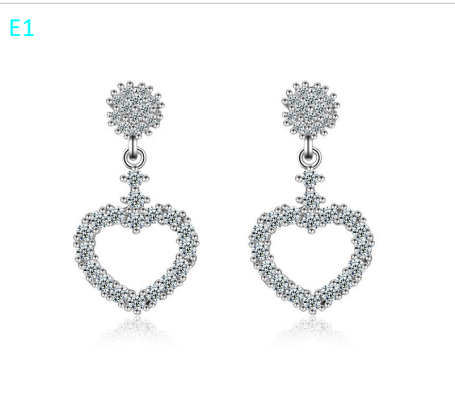

Aretes Corazones
Blanco/Plateado

A201235 $460