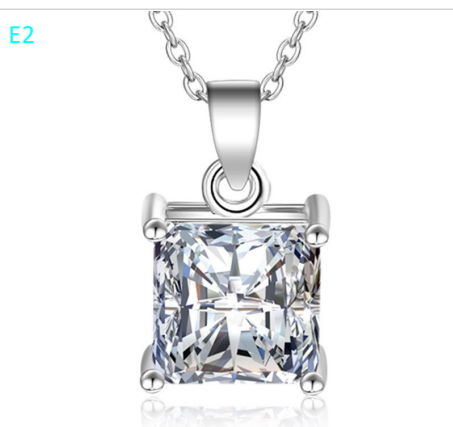

P200950 \$840

Collar "Z" Blanco/  
Plateado

FC210350 \$300

Collar Irregular  
Bermuda Blue/  
Plateado

FC210338 \$350

Collar Circular  
Ambar/Plateado

FC210323 \$350

Collar Gema Prince-  
sa Blanco/Dorado

C201346 \$360

Collar Mariposa /  
Plateado

C201413 \$370

Collar Aurora /  
Plateado

C201411 \$370

Collar Princess  
Blanco/Plateado

C201348 \$380

Collar Mariposa /  
Dorado