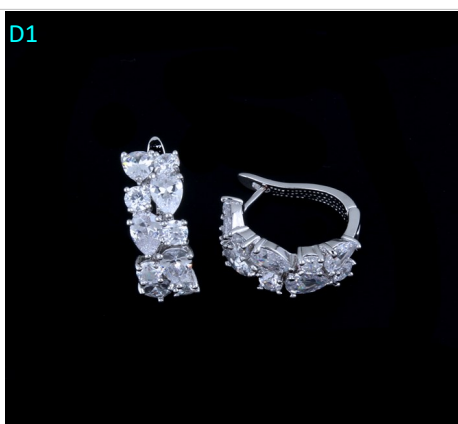

# ARBEL

Aretes Diana /  
Plateado

A201282 \$660

ARETES Diana /  
Plateado

A201283 \$660

Aretes Gotas /  
Plateado

A201325 \$670

Aretes Arracadas  
Gotas /Plateado