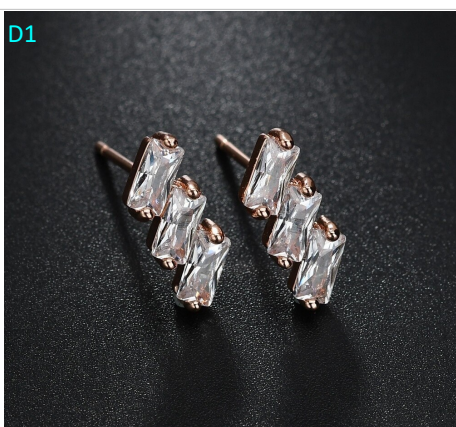

Aretes Cool Baguette /Rosado

A990310 $270