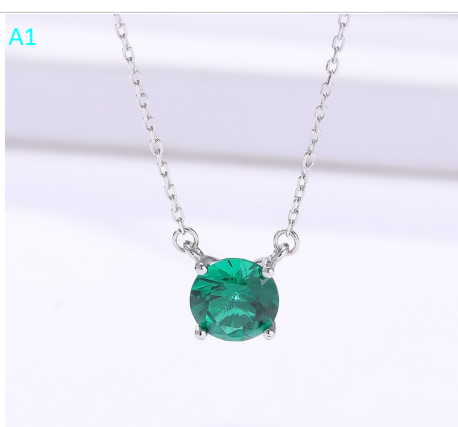

# ARBEL

Collar Gota NE-  
GRO/Plateado

FC210355 \$850

COLLAR Corazón /  
Plateado

C201399 \$860

Collar Gema Oval  
Ruby/Plateado

C201024 \$880

Collar Gema Oval  
Verde/Plateado

C201025 \$880

Collar Circulos  
Blanco/Dorado

C201059 \$960

Collar Llave Blanco/  
Plateado

C201073 \$960

Collar Llave Blanco/  
Dorado

C201074 \$960

Collar Circulos  
Blanco/Dorado