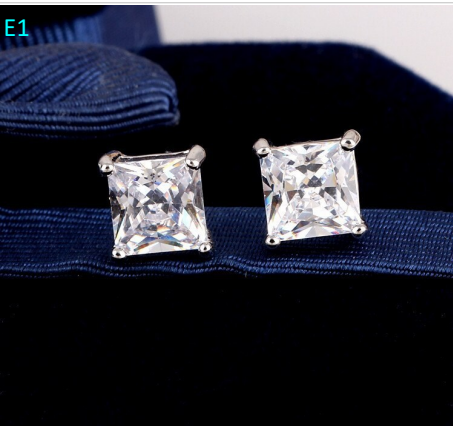

Aretes Gema Corazón Rosa/  
Plateado

A200515 \$200

E1

Aretes Flores Blanco/Plateado

A200530 \$200

E1

Aretes Spiral Corazón Blanco/  
Plateado

A200531 \$200

E1

Aretes Gema Corazón Lila/  
Plateado

A200977 \$200

E1

Aretes Gema Princess Blanco/  
Plateado

A201100 \$200

E1

Aretes Gema redondos /Plateado