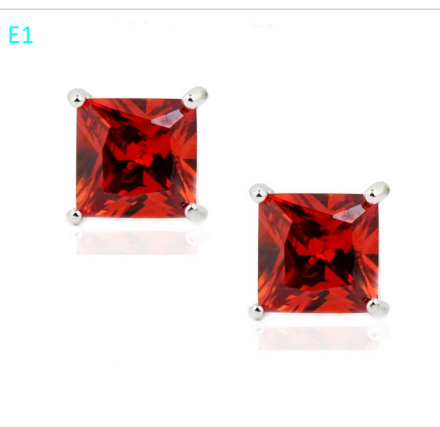

A990238 \$240

Aretes Triangular  
Blanco/Dorado

A200598 \$240

Aretes Bisel redon-  
dos /Plateado

A990225 \$240

Aretes Classic  
Corazón /Plateado

A990241 \$240

Aretes Classic  
Corazón /Plateado

A990242 \$240

Aretes Gema  
Corazón Amarillo/  
Plateado

A200539 \$240

Aretes Gema  
Corazón Blanco/  
Plateado

A200597 \$240

Aretes Gema  
Princess Rojo/  
Plateado

A200994 \$240

Aretes Gema  
Gotas /Plateado