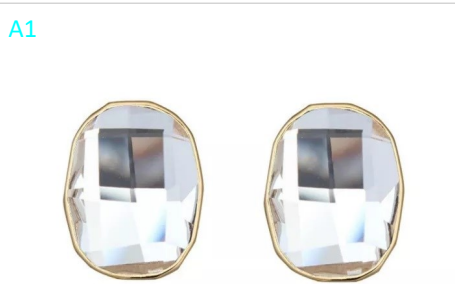

A990455 \$670

Aretes Abril baguet-  
te /Plateado

A990456 \$670

Aretes Oval Café/  
Dorado

A200835 \$670

Aretes Oval  
Blanco/Dorado

A200836 \$670

Aretes Oval Azul/  
Dorado