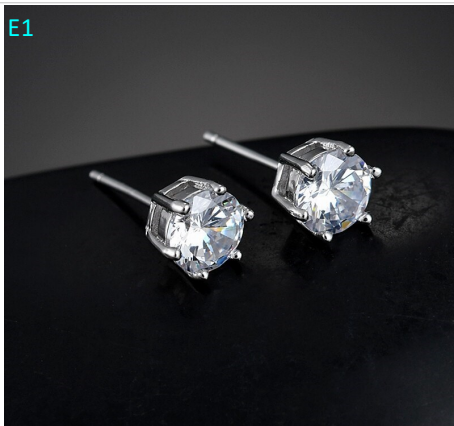

E1

Aretes Gema Corazón Lila/  
Plateado

A200977 \$200

E1

Aretes Gema Princess Blanco/  
Plateado

A201100 \$200

E1

Aretes Gema redondos /Plateado

A990165 \$200

E1

Aretes Gema redondos /Plateado

A990166 \$200

E1

Aretes Corazones /  
Plateado

A990172 \$200

E1

Aretes Gema redondos /Plateado

A990174 \$200

E1

Aretes Minerva redondos /Plateado

A990177 \$200