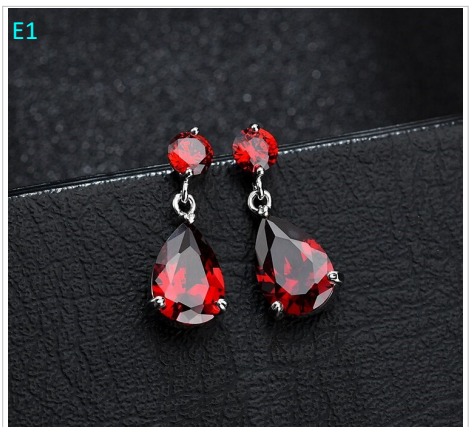

Aretes Gema Rojo/Plateado

A201238 $460

C1