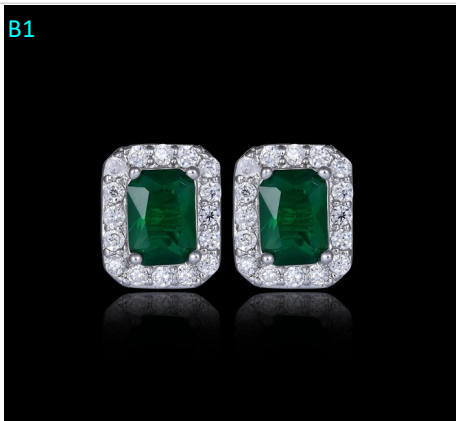

Aretes Abril baguet-
te /Plateado

A990387 $440

A1