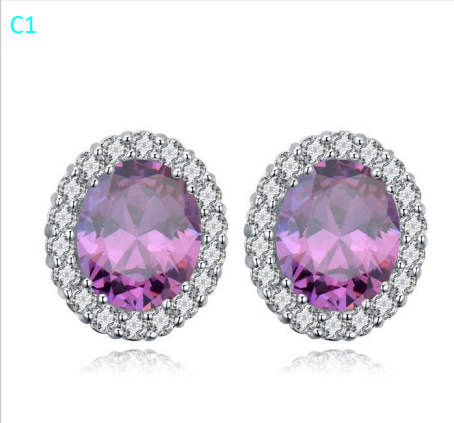

# ARBEL

Aretes Gotas  
Blanco/Plateado

A200856 \$630

ARETES Gotas /  
Plateado

A201323 \$630

Aretes Eros  
Blanco/Plateado

A201315 \$640

Aretes Eros  
Blanco/Dorado

A201316 \$640

Aretes Corazones  
Largos Rosa/  
Plateado

A201313 \$640

Aretes Cushion  
Rojo/Plateado

A201306 \$650

Aretes Abril Cushion  
/Plateado

A201305 \$650

Aretes Abril Cushion  
Verde/Plateado

A201307 \$650

ARETES Oval /  
Plateado

A201317 \$650

Aretes Solitarios  
Blanco/Plateado

A200865 \$660

Aretes Abril baguette  
Blanco/Plateado

A200867 \$660

Aretes Hojas  
Climber Blanco/  
Plateado