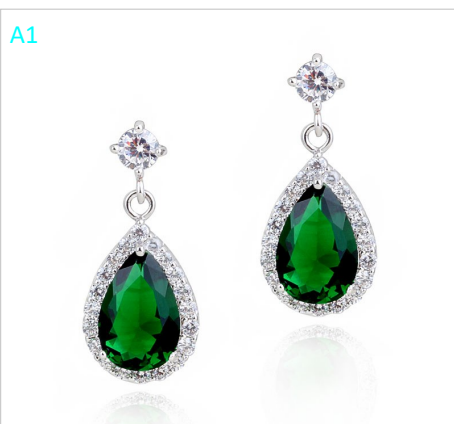

A201264 \$580

Aretes Flores /  
Plateado

A990457 \$580

Aretes Corazones  
Blanco/Rosado

A201250 \$580

Aretes Abril baguet-  
te /Plateado

A990431 \$580

Aretes Irina Gotas /  
Plateado