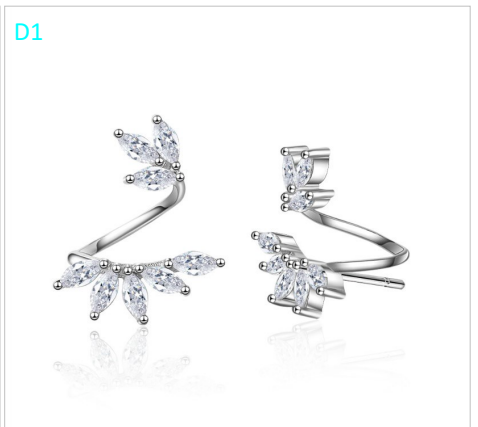

B1

Aretes Star /  
Rosado

A990418 \$450

B1

Aretes Oval /  
Dorado

A990423 \$450

A1

Aretes Halley  
Gotas /Plateado

A990394 \$450

A1

Aretes Star Clim-  
ber /Plateado

A990404 \$450

D1

Aretes Dafne  
Marquise /Plateado

A990407 \$450

B1

Aretes Dafne  
Climber /Rosado

A990415 \$450

D1

Aretes Dafne  
Climber /Plateado

A990416 \$450