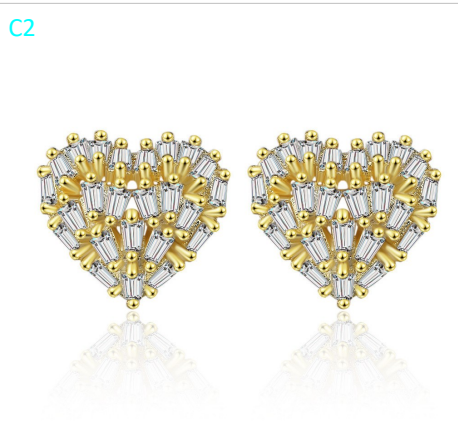

Aretes Flores Blanco/Plateado

A201088 \$630

E1

Aretes Abril Rojo/ Plateado

A201318 \$630

# ARBEL

Aretes Gotas  
Blanco/Plateado

A200856 \$630

ARETES Gotas /  
Plateado

A201323 \$630

Aretes Eros  
Blanco/Plateado

A201315 \$640

Aretes Eros  
Blanco/Dorado