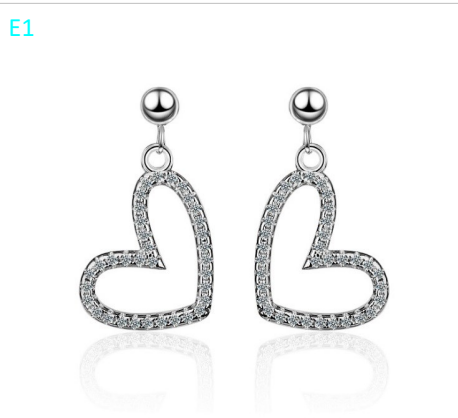

Aretes Brillantes Blanco/Rosado

A201204 \$460

A1

Aretes Cristal / Plateado

A990429 \$460

# ARBEL

Aretes Emma  
Blanco/Plateado

A201153 \$460

Aretes Flores Rosa/  
Plateado

A201184 \$460

Aretes Flores  
Fiusha/Plateado

A201228 \$460

Aretes Corazones  
Blanco/Plateado

A201230 \$460

Aretes Corazones  
Blanco/Plateado

A201235 \$460

Aretes Gema  
redondos /Plateado

A990328 \$470

Aretes Lazos  
Blanco/Plateado

A201256 \$480

Aretes Cushion  
Broche Blanco/  
Plateado