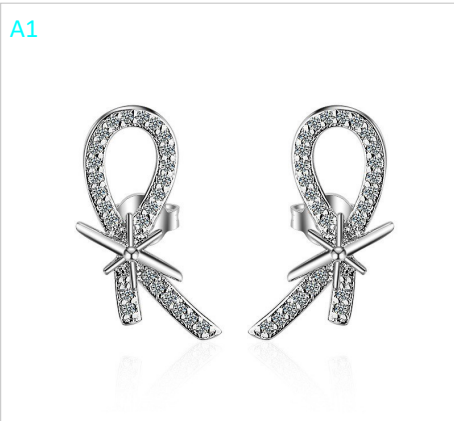

Aretes Lazos
Blanco/Plateado

A201180 $440