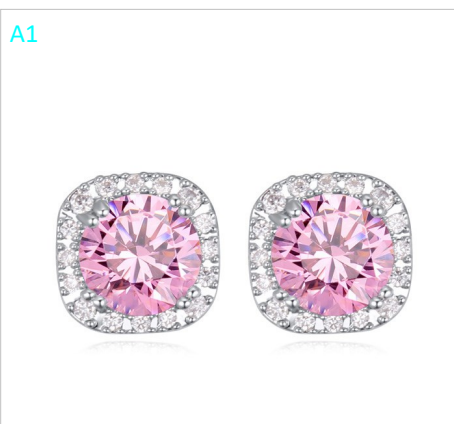

Aretes Abril Cus-
hion /Plateado

A990424 $570